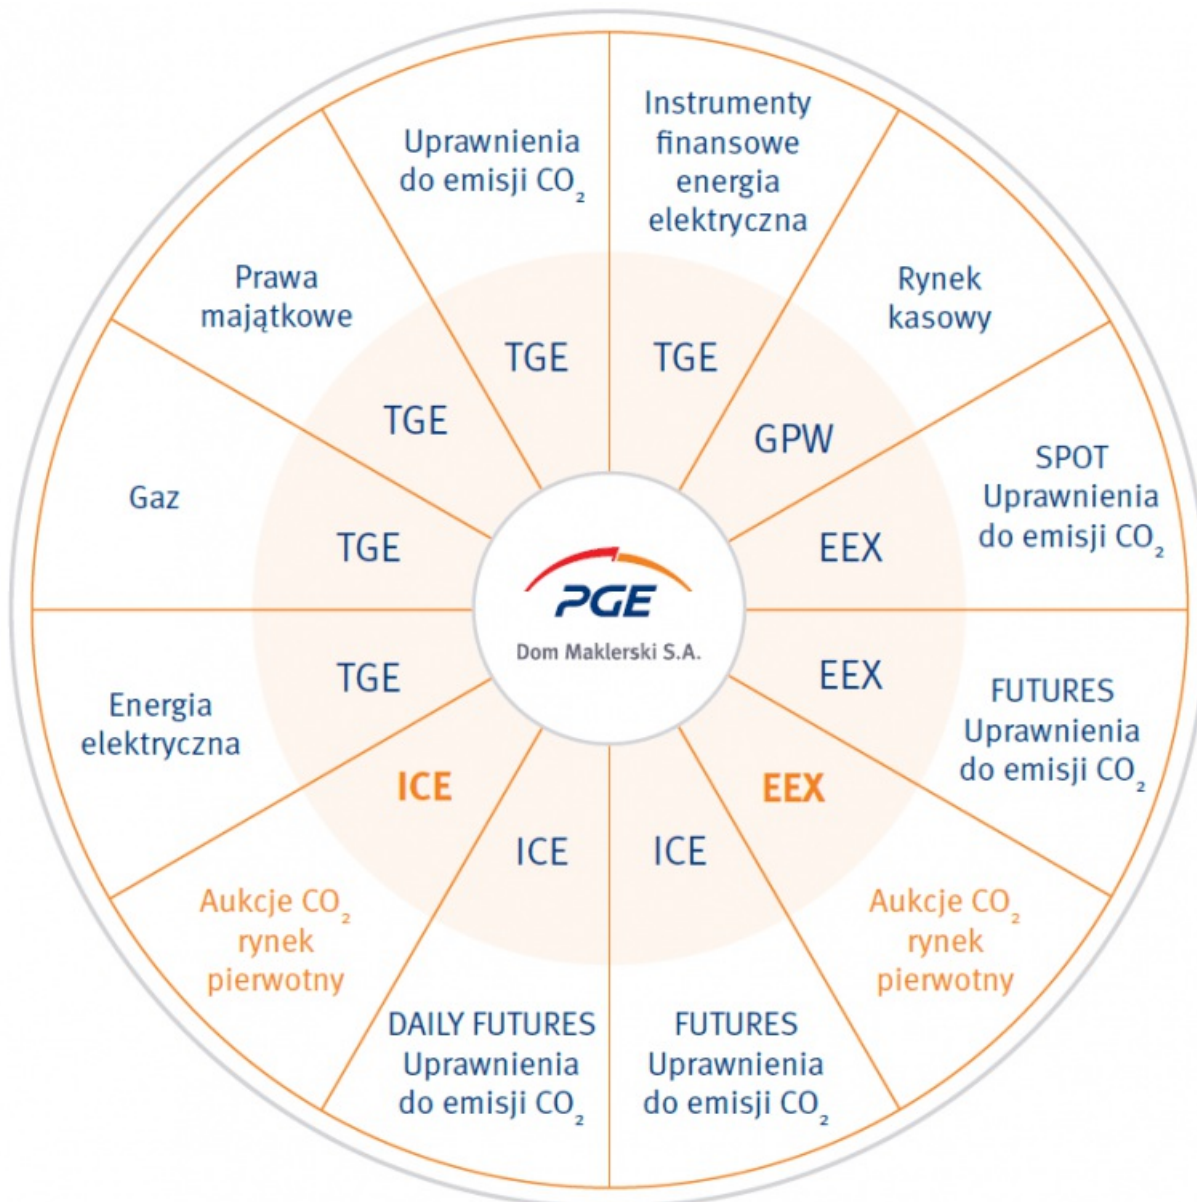

# Oferta

PGE Dom Maklerski S.A. oferuje obecnie następujące możliwości zawarcia umowy:

- Podpisanie Umowy w siedzibie PGE Domu Maklerskiego przy ulicy Mysiej 2 w Warszawie
- Podpisanie Umowy w trybie korespondencyjnym przez Klienta z użyciem notarialnego poświadczenia podpisu
- Podpisanie Umowy w trybie zdalnym z wykorzystaniem elektronicznego podpisu kwalifikowanego